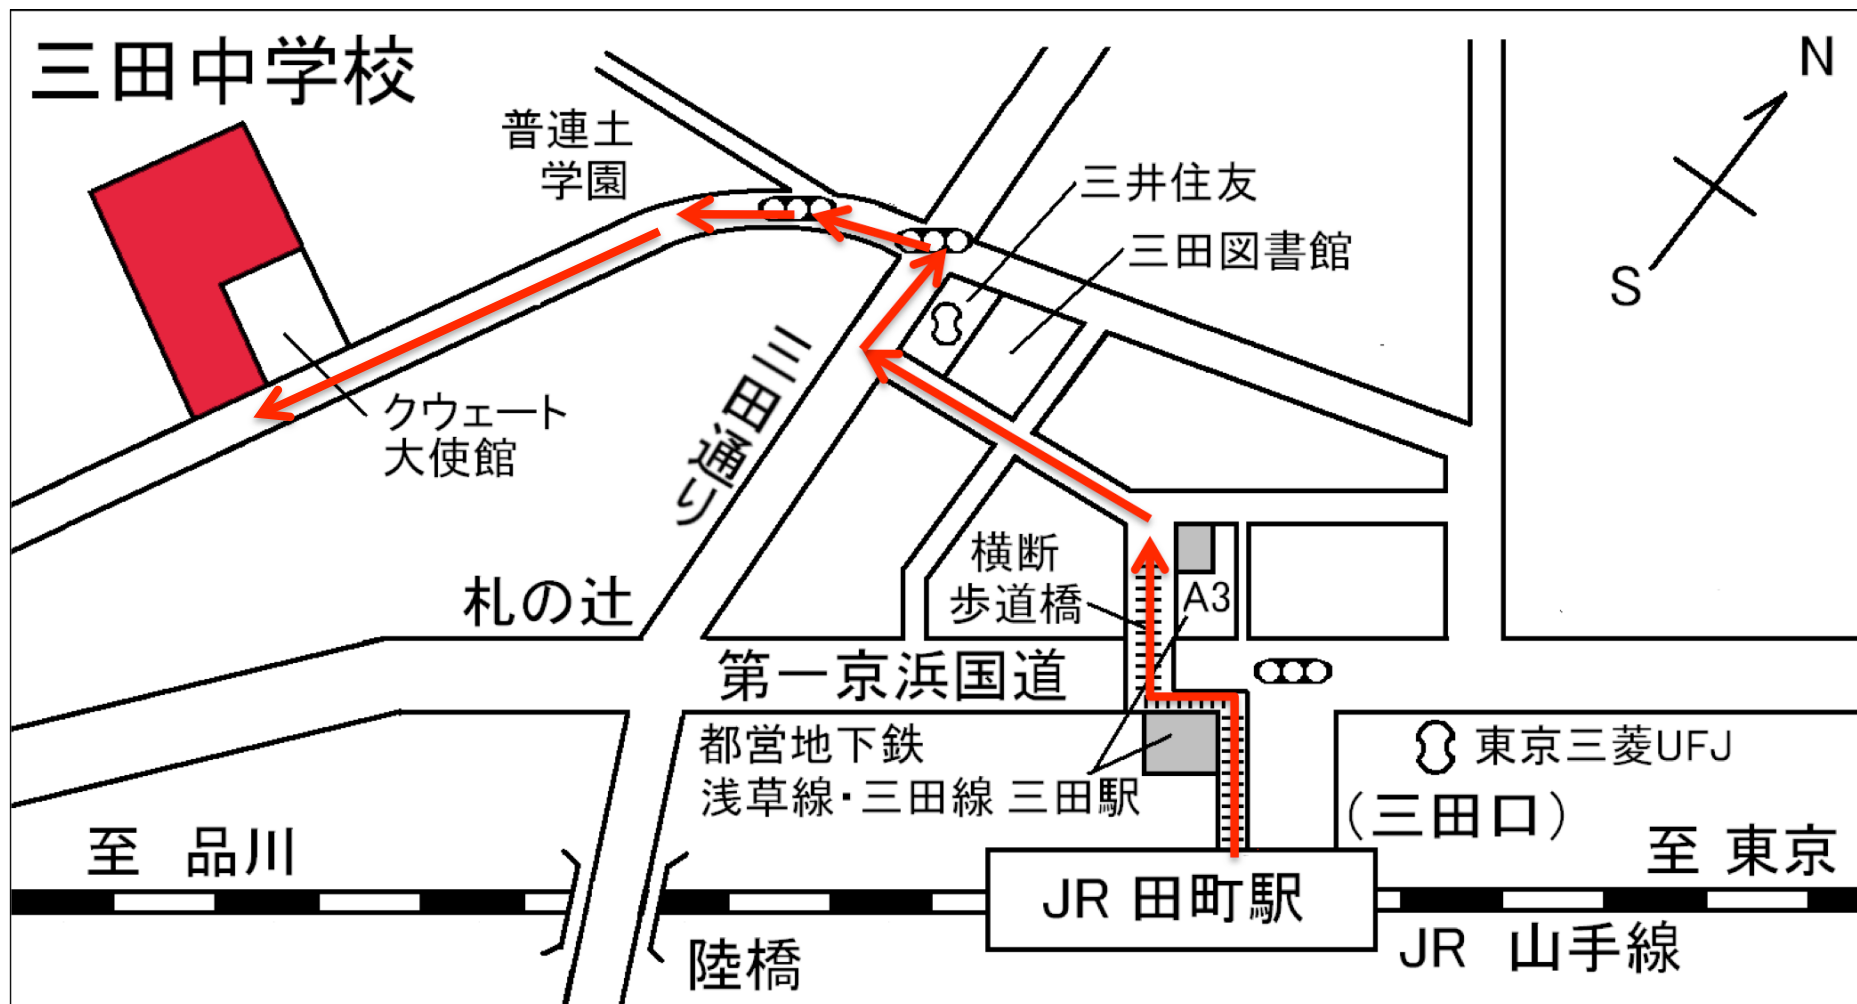

# 交通アクセス(港区立三田中学校)

JR田町駅より徒歩13分(改札を出たら、そのまま地上に降りずに第1京浜国道を渡る)  
都営地下鉄三田駅(浅草線、三田線)A3出口より徒歩11分